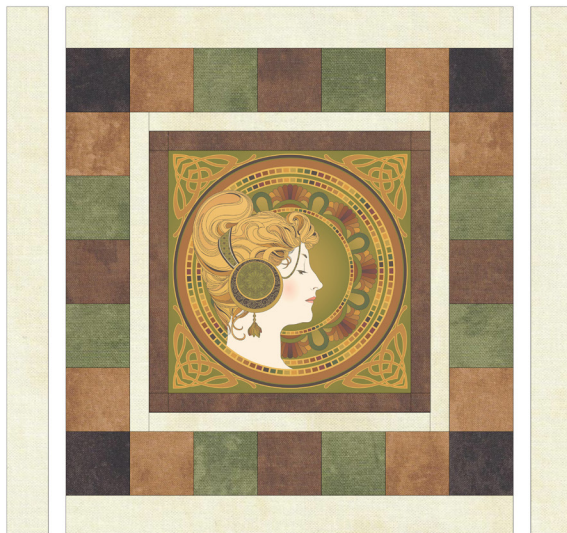

copyright © 2020 gitart-hm

POSTUP