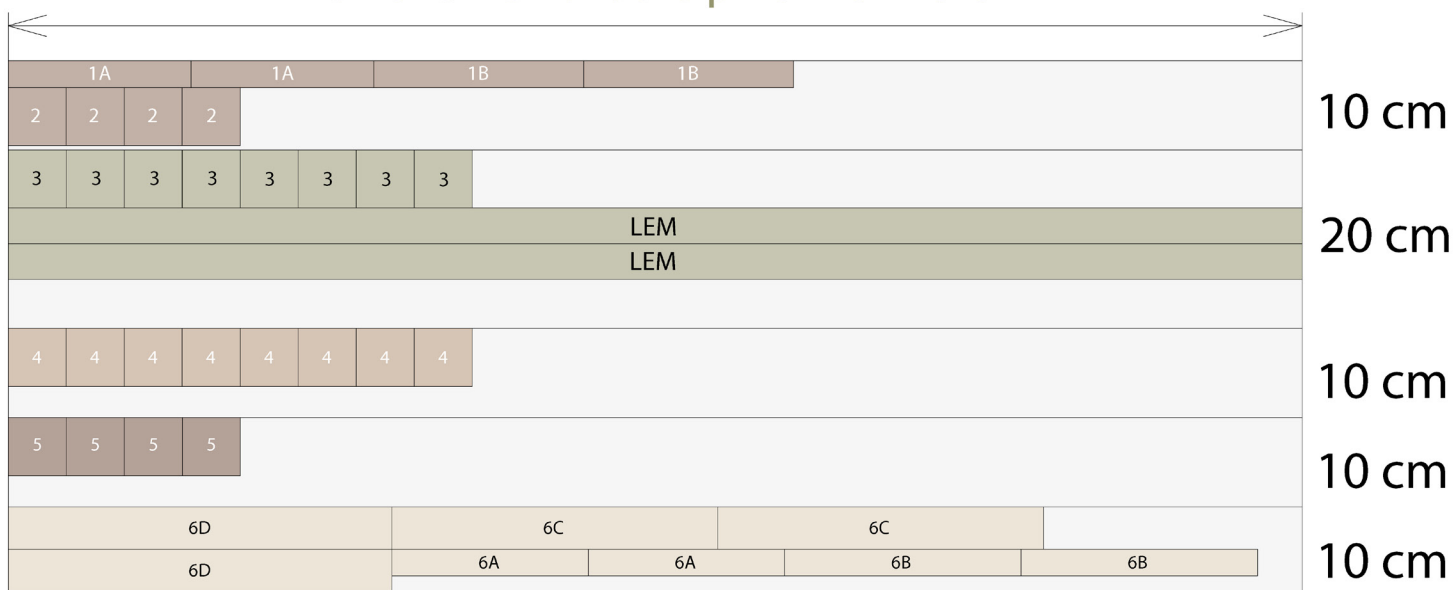

copyright © 2020 gitart-hm

A.MUCHA - VANKÚŠ

40 x 40 cm

www.gitart-hm.com

Panel	1x	Rozmer bez PNŠ	Rozmer s PNŠ	SPOTREBA pri šírke 145 cm
	1x	19 x 19 cm	20,5 x 20,5 cm	1 ks
1A	2x	1,5 x 19 cm	3 x 20,5 cm	10 cm
1B	2x	1,5 x 22 cm	3 x 23,5 cm	
2	4x	5 x 5 cm	6,5 x 6,5 cm	
3	8x	5 x 5 cm	6,5 x 6,5 cm	
LEM	2x	pásy	4 cm	20 cm
4	8x	5 x 5 cm	6,5 x 6,5 cm	10 cm
5	4x	5 x 5 cm	6,5 x 6,5 cm	10 cm
6A	2x	1,5 x 22 cm	3 x 23,5 cm	10 cm
6B	2x	1,5 x 25 cm	3 x 26,5 cm	
6C	2x	2,5 x 35 cm	4 x 36,5 cm	
6D	2x	2,5 x 40 cm	4 x 41,5 cm	

Rozloženie na látke pri šírke 145 cm

copyright © 2020 gitart-hm

POSTUP

copyright © 2020 gitart-hm