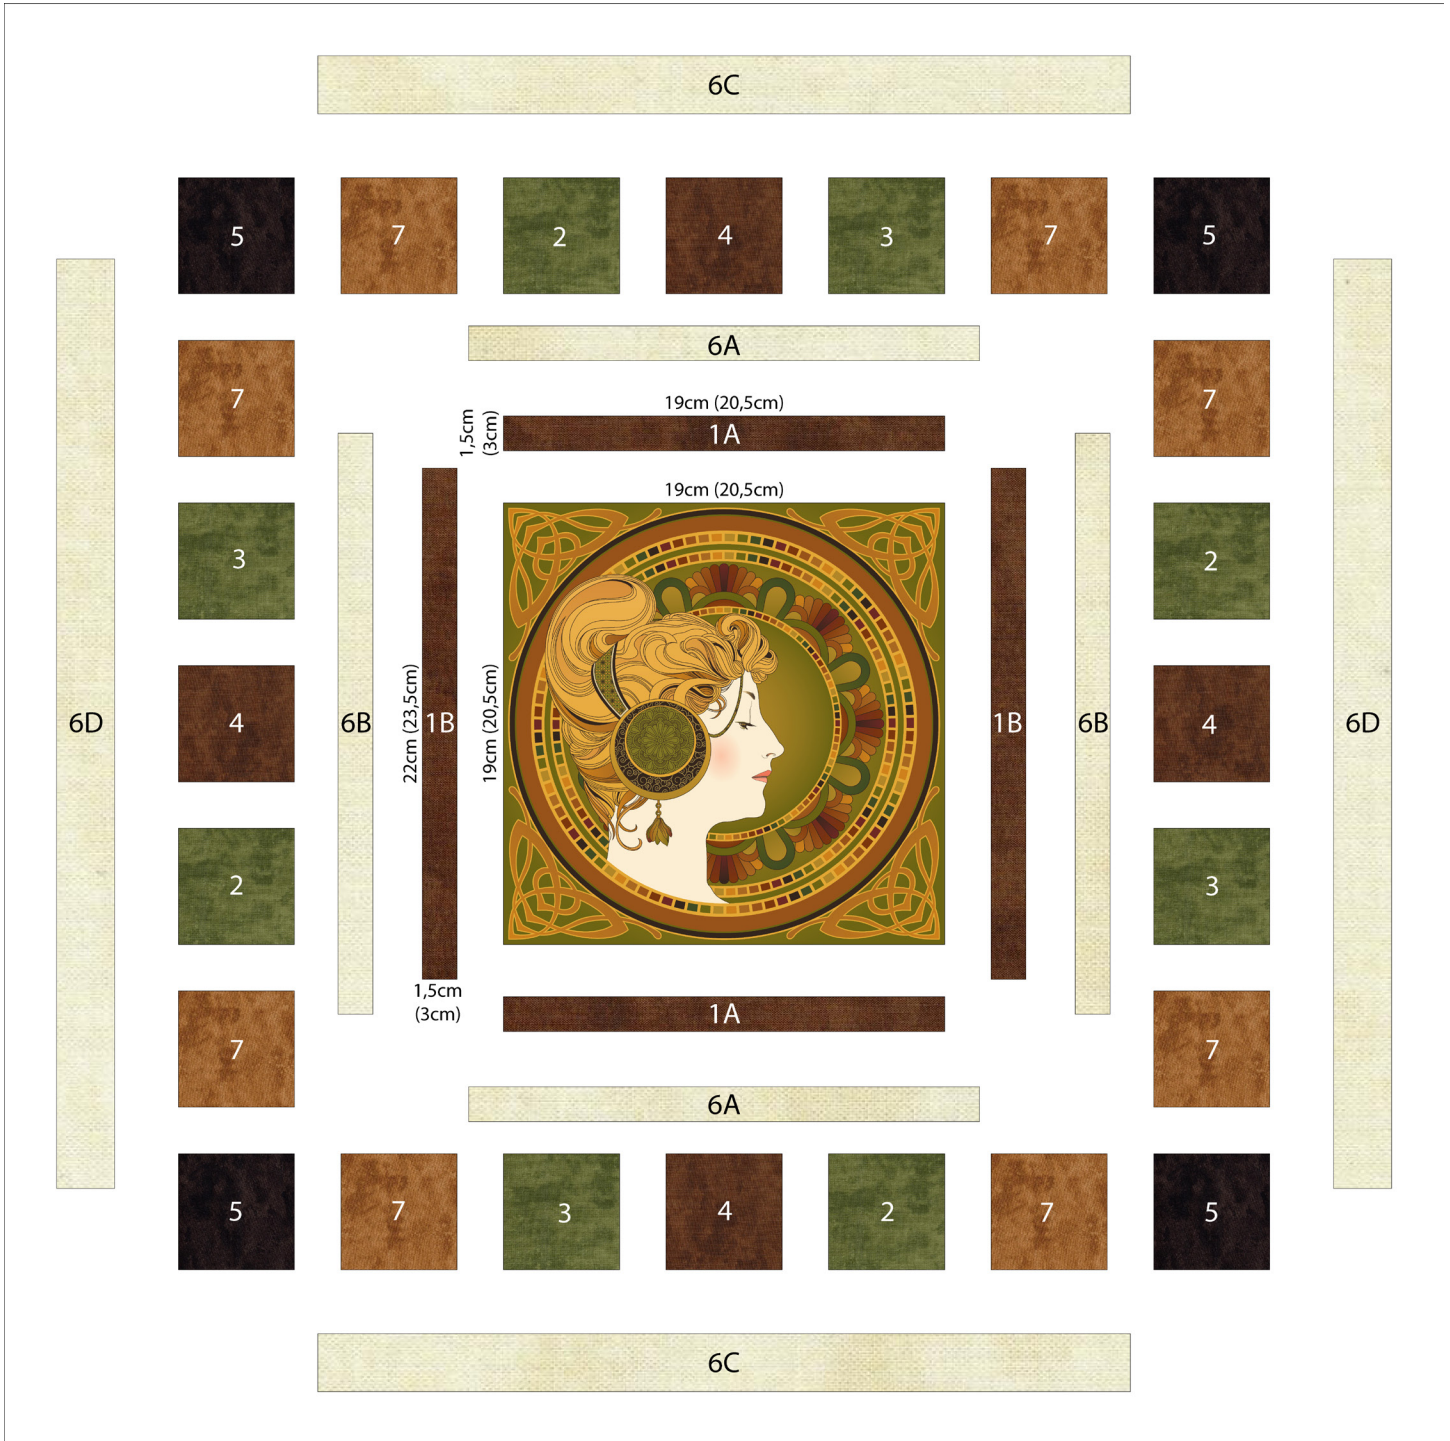

copyright © 2020 gitart-hm

A.MUCHA - VANKÚŠ

40 x 40 cm

www.gitart-hm.com

Panel	1x	Rozmer bez PNŠ	Rozmer s PNŠ	SPOTREBA pri šírke 145 cm
	1x	19 x 19 cm	20,5 x 20,5 cm	1 ks
1A	2x	1,5 x 19 cm	3 x 20,5 cm	10 cm
1B	2x	1,5 x 22 cm	3 x 23,5 cm	
2	4x	5 x 5 cm	6,5 x 6,5 cm	
3	8x	5 x 5 cm	6,5 x 6,5 cm	
LEM	2x	pásy	4 cm	20 cm
4	8x	5 x 5 cm	6,5 x 6,5 cm	10 cm
5	4x	5 x 5 cm	6,5 x 6,5 cm	10 cm
6A	2x	1,5 x 22 cm	3 x 23,5 cm	10 cm
6B	2x	1,5 x 25 cm	3 x 26,5 cm	
6C	2x	2,5 x 35 cm	4 x 36,5 cm	
6D	2x	2,5 x 40 cm	4 x 41,5 cm	

Rozloženie na látke pri šírke 145 cm

copyright © 2020 gitart-hm

POSTUP

copyright © 2020 gitart-hm